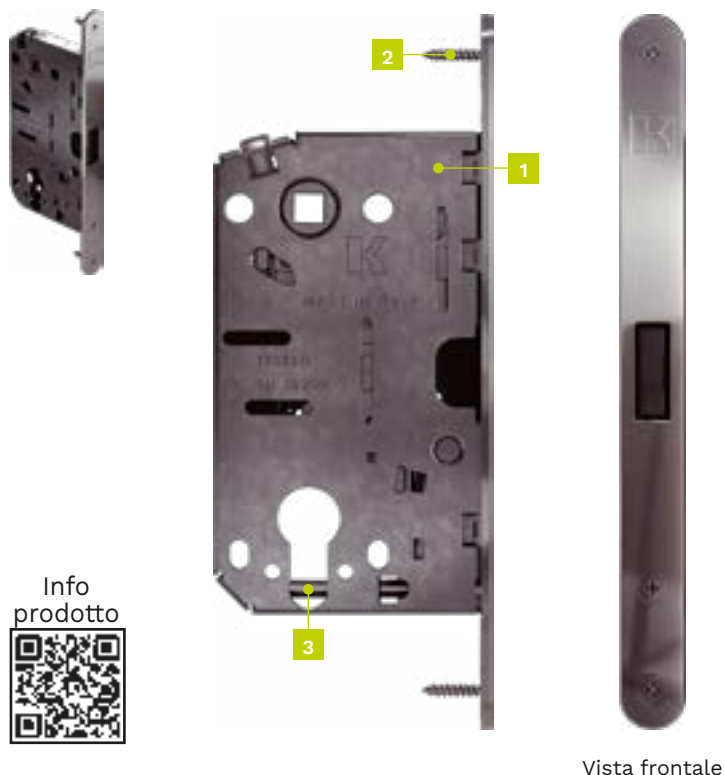

## Disegni tecnici

Quote indicate in millimetri

# SPINOFF Foro cilindro

PAT-PENDING

Serratura magnetica con movimento maniglia ammortizzato in acciaio e zama con foro cilindro e frontale con viti a vista.

<b>CHIUSURA</b> Foro cilindro 	<b>INTERASSE</b>  85 mm	<b>FRONTALE</b> Viti a vista 	<b>MOVIMENTO AMMORTIZZATO</b> 	<b>ENTRATA</b>  50 mm	<b>QUADRO MANIGLIA</b>  8 mm	<b>MATERIALE</b> Corpo: Acciaio Frontale: Zama 
---	--	--	--	---	---	---