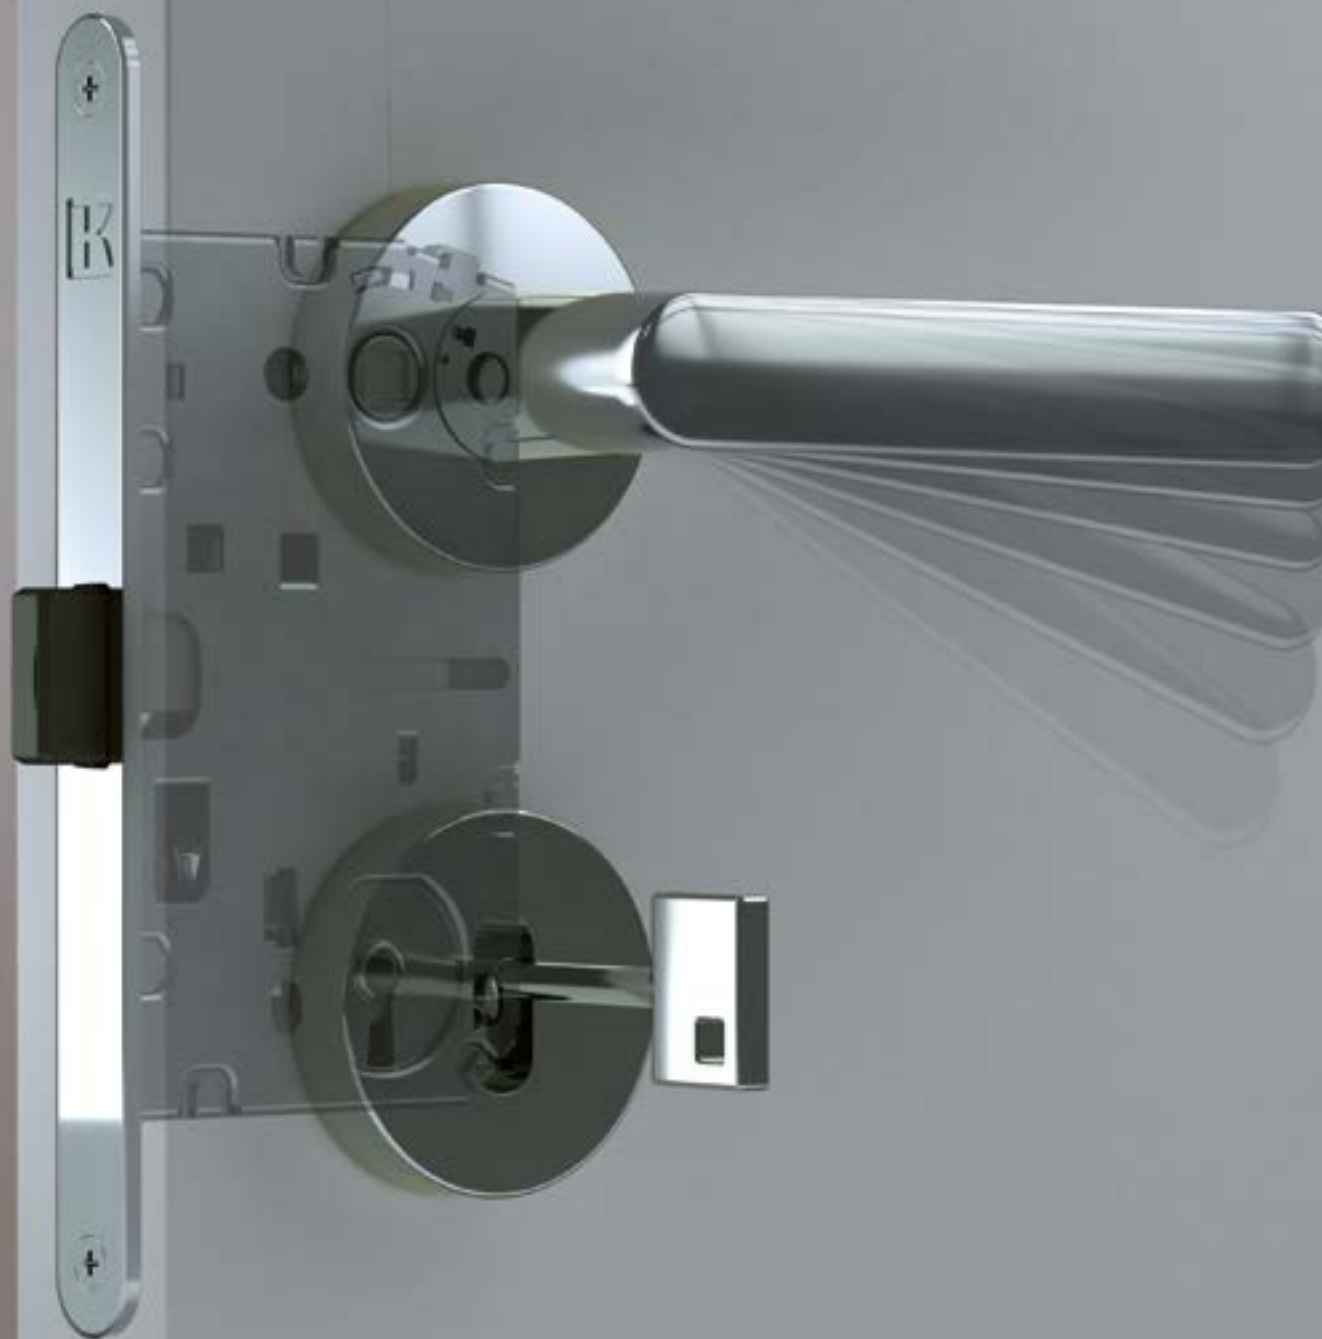

Serie Evolution