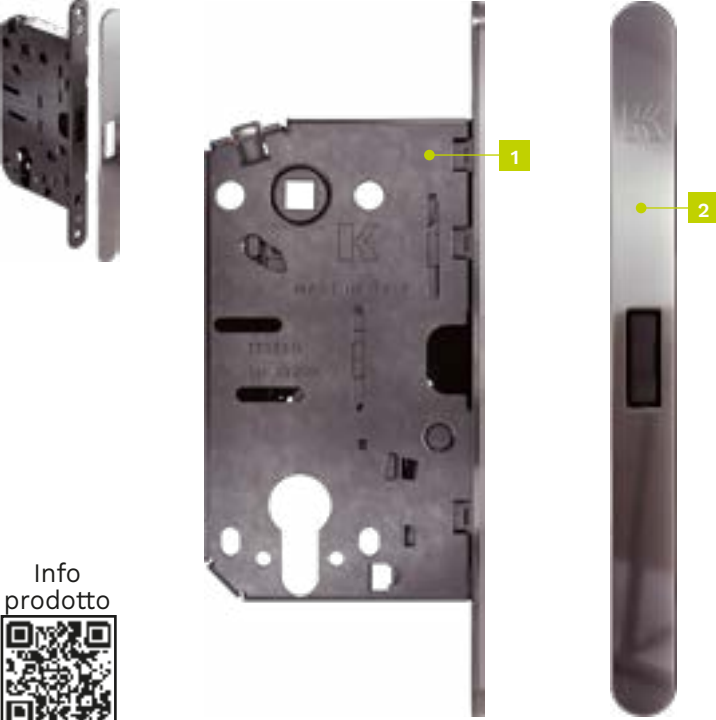

## Disegni tecnici

Quote indicate in millimetri

# SPINOFF Foro cilindro

PAT-PENDING

Serratura magnetica con movimento maniglia ammortizzato in acciaio e zama con foro cilindro e frontale con cover magnetica in acciaio.

<b>CHIUSURA</b> Foro cilindro 	<b>INTERASSE</b>  85 mm	<b>FRONTALE</b> Con cover magnetica 	<b>MOVIMENTO AMMORTIZZATO</b> 	<b>ENTRATA</b>  50 mm	<b>QUADRO MANIGLIA</b>  8 mm	<b>MATERIALE</b> Corpo: Acciaio Frontale: Zama Cover: Acciaio 
---	--	---	--	---	---	---