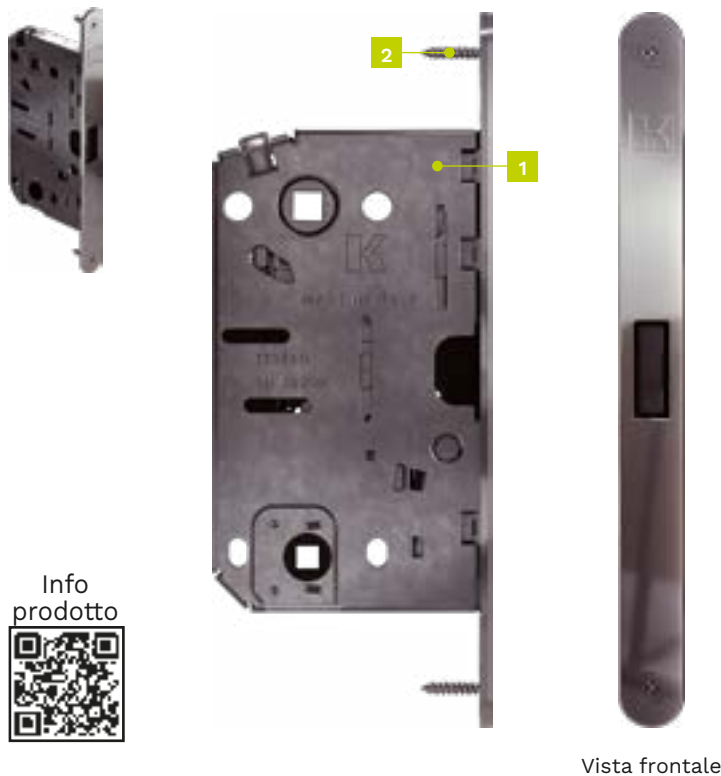

## Disegni tecnici

Quote indicate in millimetri

# SPINOFF Foro quadro bagno

PAT-PENDING

Serratura magnetica con movimento maniglia ammortizzato in acciaio e zama con quadro bagno e frontale con viti a vista.

<b>CHIUSURA</b> Foro quadro bagno 	<b>INTERASSE</b>  96 mm	<b>FRONTALE</b> Viti a vista 	<b>MOVIMENTO AMMORTIZZATO</b> 	<b>ENTRATA</b>  50 mm	<b>QUADRO MANIGLIA</b>  8 mm	<b>MATERIALE</b> Corpo: Acciaio Frontale: Zama 
---	--	--	--	---	---	---