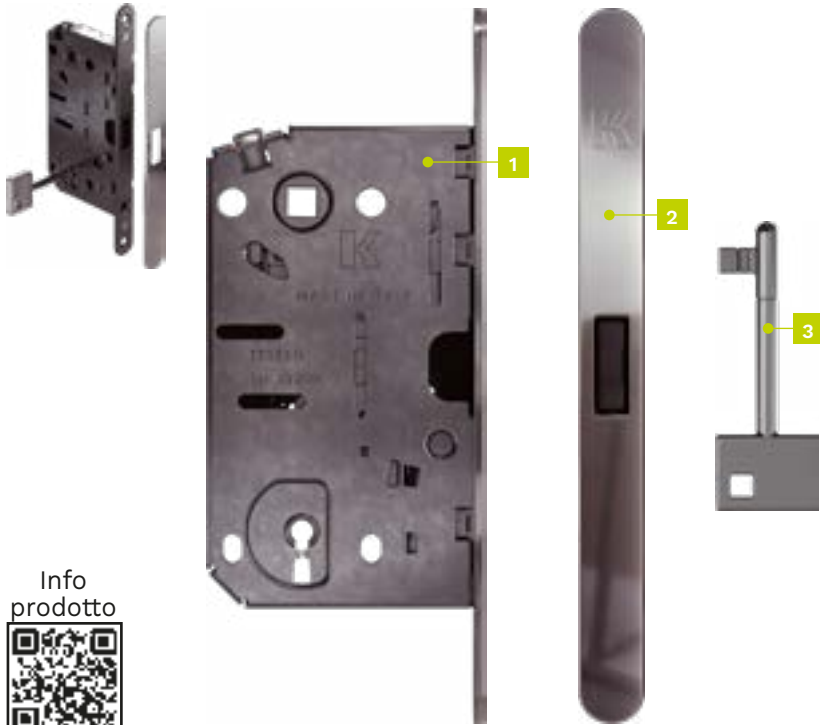

## INDICE

Kit	Movimento maniglia	Frontale	Pagina
SPINOFF Foro chiave	Ammortizzata	Con cover magnetica	10
SPINOFF Foro cilindro	Ammortizzata	Con cover magnetica	11
SPINOFF Foro quadro bagno	Ammortizzata	Con cover magnetica	12
Contropiastra per telaio in legno/alluminio			26/29

# SPINOFF Foro chiave

PAT-PENDING

Serratura magnetica con movimento maniglia ammortizzato in acciaio e zama con foro chiave e frontale con cover magnetica in acciaio.

<b>CHIUSURA</b> Foro chiave 	<b>INTERASSE</b>  90 mm	<b>FRONTALE</b> Con cover magnetica 	<b>MOVIMENTO AMMORTIZZATO</b> 	<b>ENTRATA</b>  50 mm	<b>QUADRO MANIGLIA</b>  8 mm	<b>MATERIALE</b> Corpo: Acciaio Frontale: Zama Cover: Acciaio 
---	--	---	--	---	---	---