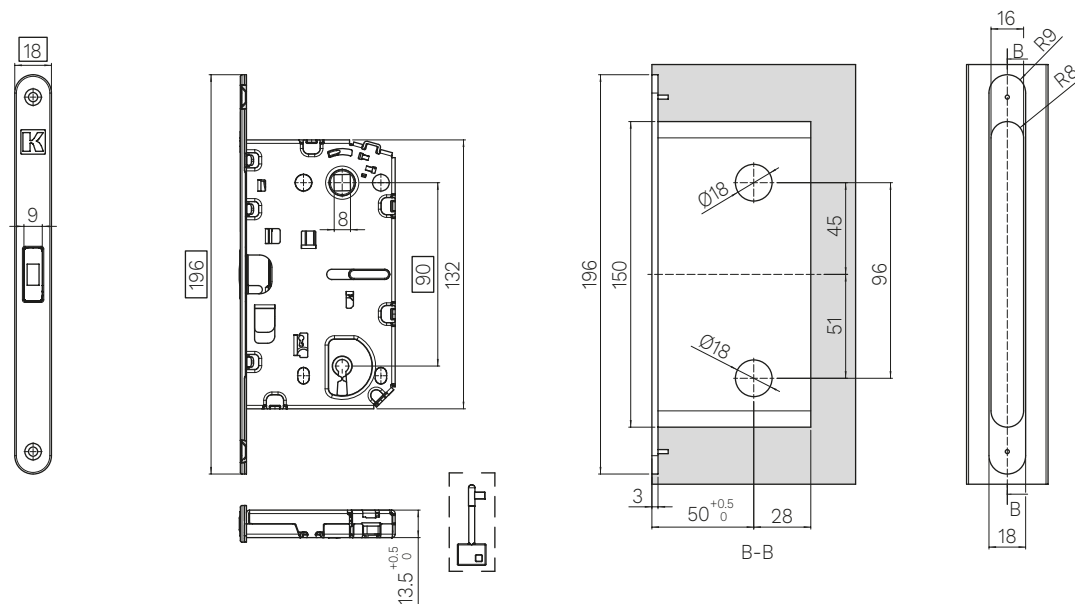

Disegni tecnici

Quote indicate in millimetri