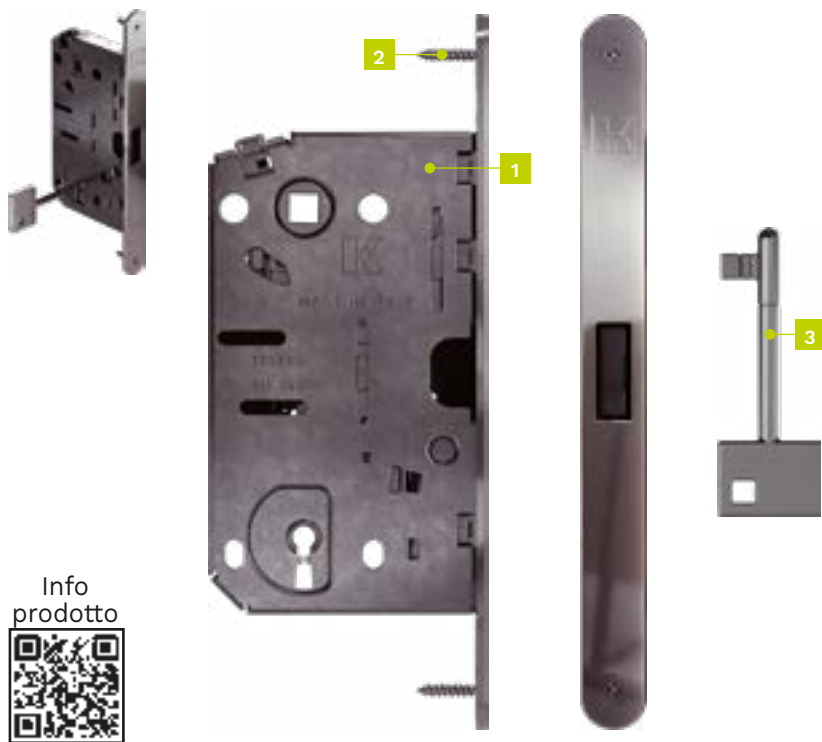

## INDICE

Kit	Movimento maniglia	Frontale	Pagina
SPINOFF Foro chiave	Standard	Con viti a vista	22
SPINOFF Foro cilindro	Standard	Con viti a vista	23
SPINOFF Foro quadro bagno	Standard	Con viti a vista	24
Contropiastra per telaio in legno/alluminio			26/29

# SPINOFF Foro chiave

PAT-PENDING

Serratura magnetica in acciaio e zama con foro chiave e frontale con viti a vista.

<b>CHIUSURA</b> Foro chiave 	<b>INTERASSE</b>  90 mm	<b>FRONTALE</b> Viti a vista 	<b>ENTRATA</b>  50 mm	<b>QUADRO MANIGLIA</b>  8 mm	<b>MATERIALE</b> Corpo: Acciaio Frontale: Zama
---	--	--	--	--	--