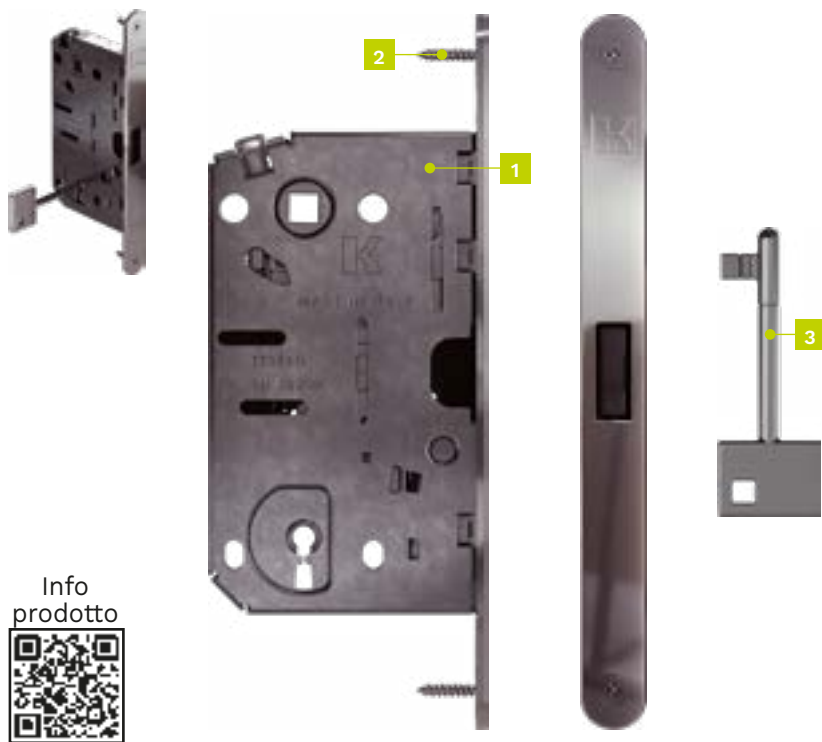

### INDICE

Kit	Movimento maniglia	Frontale	Pagina
SPINOFF Foro chiave	Ammortizzata	Con viti a vista	16
SPINOFF Foro cilindro	Ammortizzata	Con viti a vista	17
SPINOFF Foro quadro bagno	Ammortizzata	Con viti a vista	18
Contropiastra per telaio in legno/alluminio			26/29

# SPINOFF Foro chiave

PAT-PENDING

Serratura magnetica con movimento maniglia ammortizzato in acciaio e zama con foro chiave e frontale con viti a vista.

<b>CHIUSURA</b> Foro chiave 	<b>INTERASSE</b>  90 mm	<b>FRONTALE</b> Viti a vista 	<b>MOVIMENTO AMMORTIZZATO</b> 	<b>ENTRATA</b>  50 mm	<b>QUADRO MANIGLIA</b>  8 mm	<b>MATERIALE</b> Corpo: Acciaio Frontale: Zama 
---	--	--	--	---	---	---