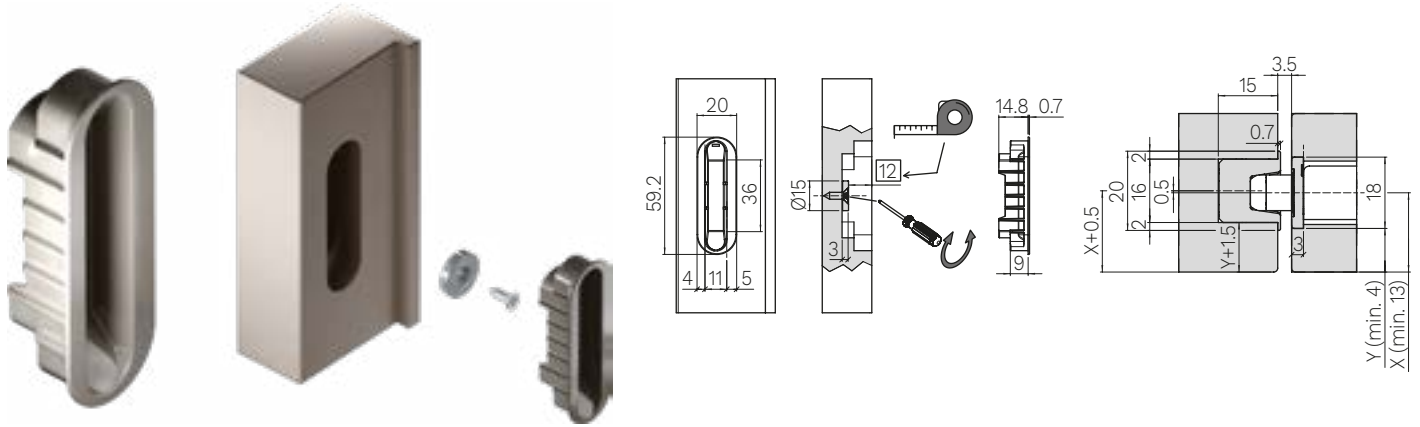

Contropiastra per telaio in legno

Completa il tuo kit serratura con la contropiastra.

Contropiastra per telaio in legno

Quote indicate in millimetri.

Contropiastra ad aggancio magnetico

Contropiastra per telaio in legno

Componente	Colore	Codice Articolo
Contropiastra ad aggancio magnetico	Bianco	KM 4 BI
	Bronzo	KM 4 BR
	Cromo lucido	KM 4 CL
	Cromo satinato	KM 4 CS
	Nero	KM 4 NO
	Nichel satinato	KM 4 NS
	Oro lucido	KM 4 OL
	Oro satinato	KM 4 OS
	Ottone lucido	KM 4 OTL