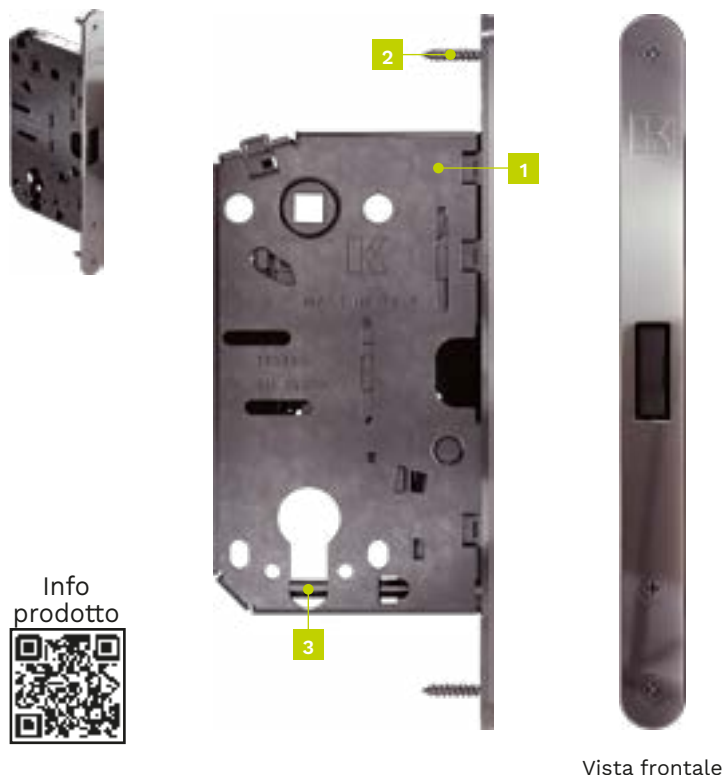

## Disegni tecnici

Quote indicate in millimetri

# SPINOFF Foro cilindro

PAT-PENDING

Serratura magnetica in acciaio e zama con foro cilindro e frontale con viti a vista.

<b>CHIUSURA</b> Foro cilindro 	<b>INTERASSE</b>  85 mm	<b>FRONTALE</b> Viti a vista 	<b>ENTRATA</b>  50 mm	<b>QUADRO MANIGLIA</b>  8 mm	<b>MATERIALE</b> Corpo: Acciaio Frontale: Zama
---	--	--	--	--	--