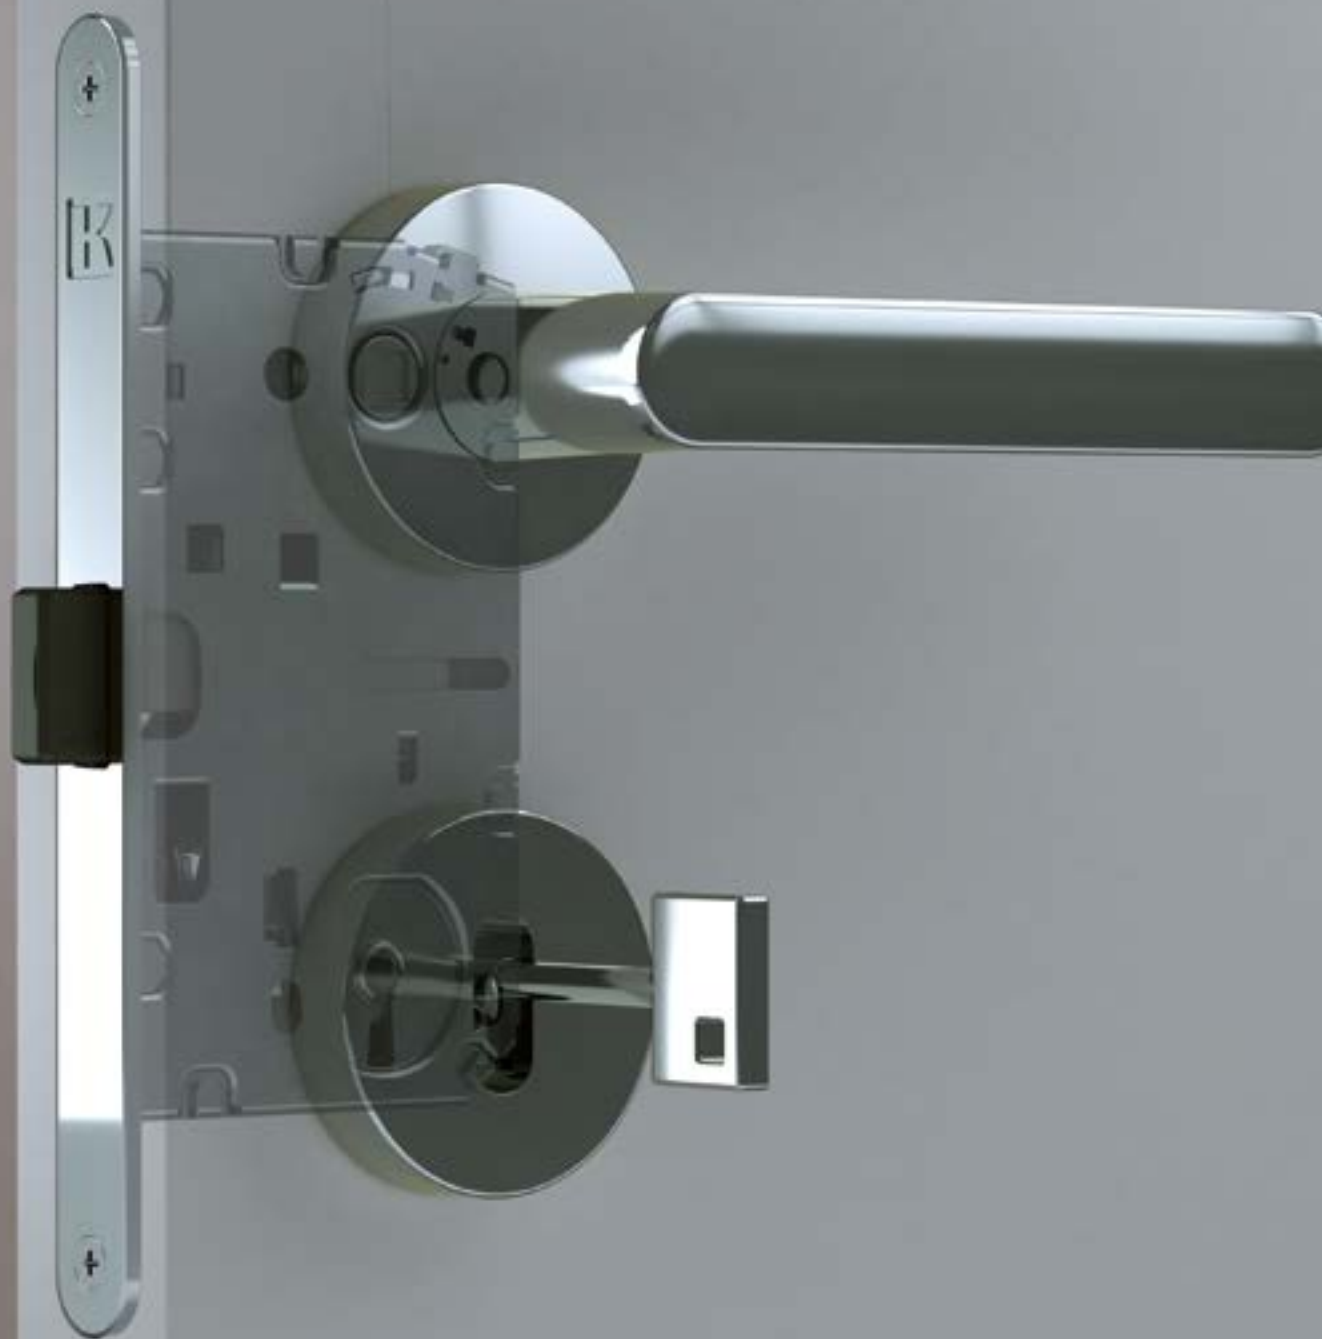

Serie Basic