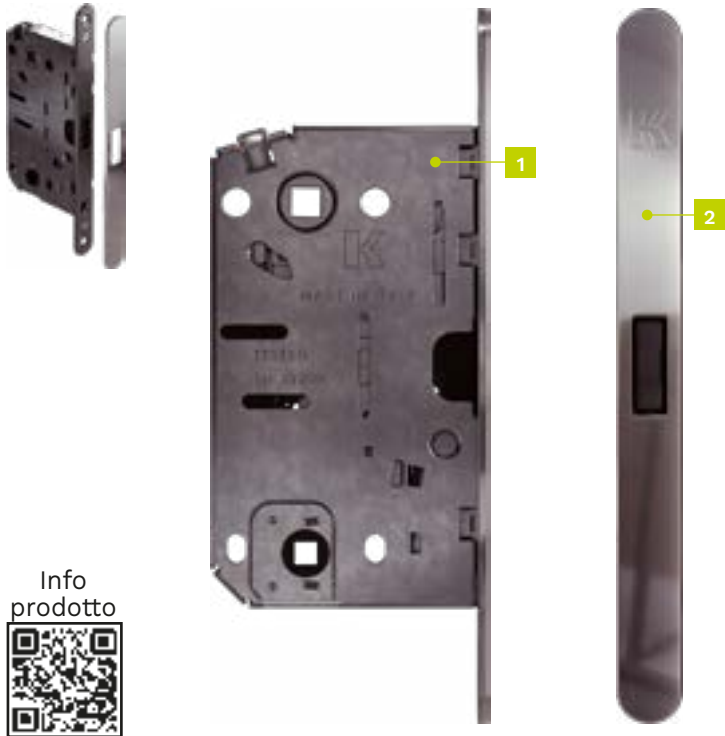

### Disegni tecnici

Quote indicate in millimetri

# SPINOFF Foro quadro bagno

PAT-PENDING

Serratura magnetica con movimento maniglia ammortizzato in acciaio e zama con quadro bagno e frontale con cover magnetica in acciaio.

<b>CHIUSURA</b> Foro quadro bagno 	<b>INTERASSE</b>  96 mm	<b>FRONTALE</b> Con cover magnetica 	<b>MOVIMENTO AMMORTIZZATO</b> 	<b>ENTRATA</b>  50 mm	<b>QUADRO MANIGLIA</b>  8 mm	<b>MATERIALE</b> Corpo: Acciaio Frontale: Zama Cover: Acciaio 
---	--	---	--	---	---	---