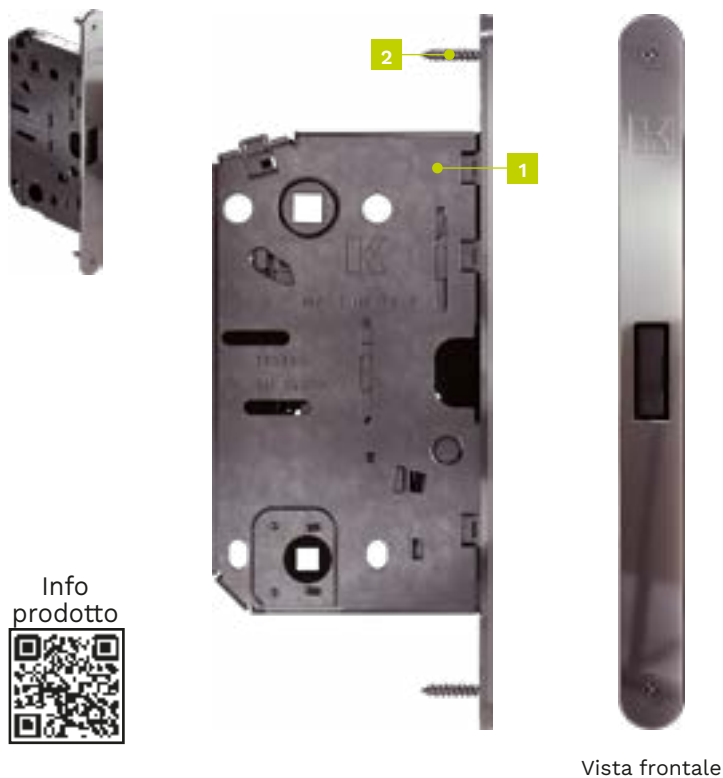

## Disegni tecnici

Quote indicate in millimetri

# SPINOFF Foro quadro bagno

PAT-PENDING

Serratura magnetica in acciaio e zama con quadro bagno e frontale con viti a vista.

<b>CHIUSURA</b> Foro quadro bagno 	<b>INTERASSE</b>  96 mm	<b>FRONTALE</b> Viti a vista 	<b>ENTRATA</b>  50 mm	<b>QUADRO MANIGLIA</b>  8 mm	<b>MATERIALE</b> Corpo: Acciaio Frontale: Zama
---	--	--	--	--	--