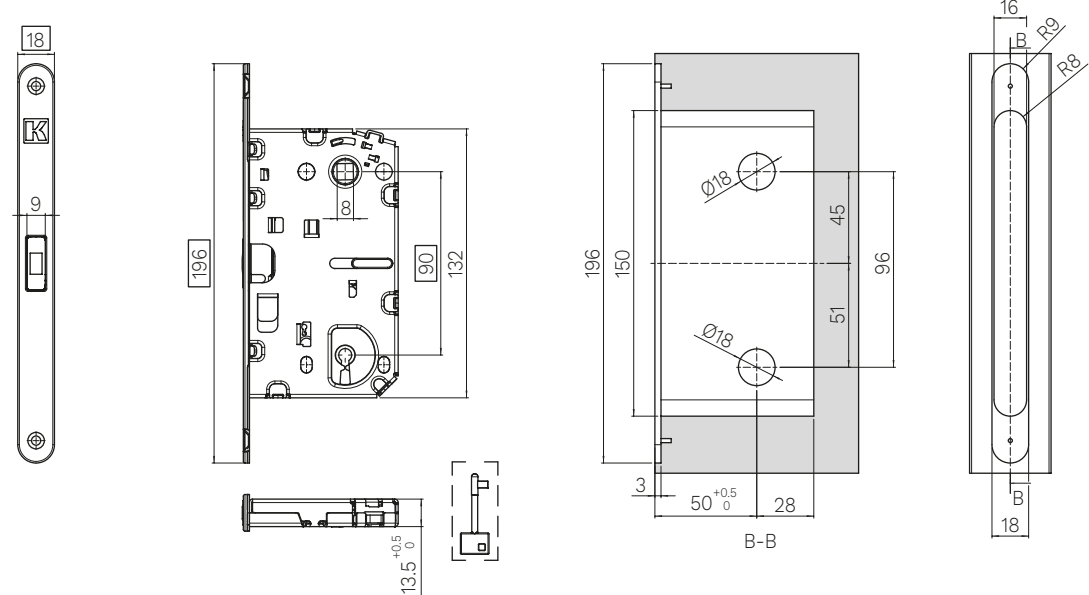

Disegni tecnici

Quote indicate in millimetri